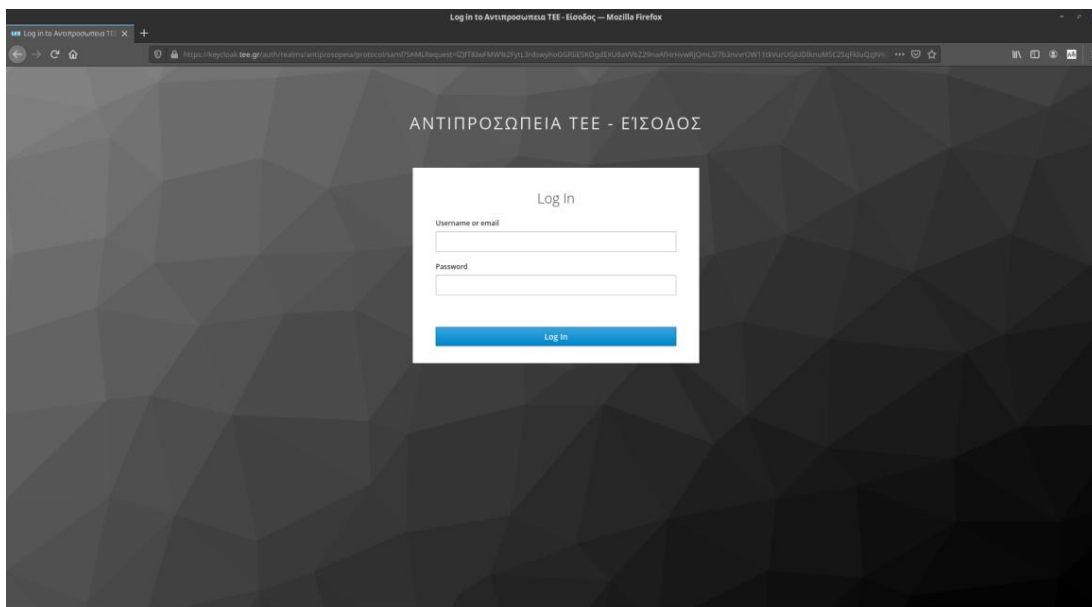

## ΟΔΗΓΙΕΣ ΕΙΣΟΔΟΥ ΣΤΗΝ ΨΗΦΙΑΚΗ ΠΛΑΤΦΟΡΜΑ

Η σύνδεση στην ψηφιακή πλατφόρμα για την τηλεδιάσκεψη της Αντιπροσωπείας γίνεται μέσω του επόμενου ηλεκτρονικού συνδέσμου (link):

<https://tee-gr.zoom.us/j/95188454950>

Ο σύνδεσμος οδηγεί στη σελίδα του Τ.Ε.Ε., όπως φαίνεται στην παρακάτω εικόνα, όπου για την είσοδό σας (Log In) θα σας ζητηθεί να καταχωρήσετε:

- **Username**: το e-mail που έχετε δηλώσει στην Αντιπροσωπεία του ΤΕΕ και
- **Password**: αυτό που σας στάλθηκε ήδη με sms στον αριθμό κινητού τηλεφώνου που έχετε δηλώσει στην Αντιπροσωπεία του ΤΕΕ.

Μετά την εισαγωγή των στοιχείων σας, εάν η συνεδρίαση δεν έχει ξεκινήσει, θα εμφανιστεί η παρακάτω σελίδα:

Με την έναρξη της συνεδρίασης, θα εισέλθετε αυτόματα στην πλατφόρμα, όπως φαίνεται στην παρακάτω εικόνα, όπου θα εμφανίζεται το Προεδρείο της Αντιπροσωπείας ΤΕΕ.