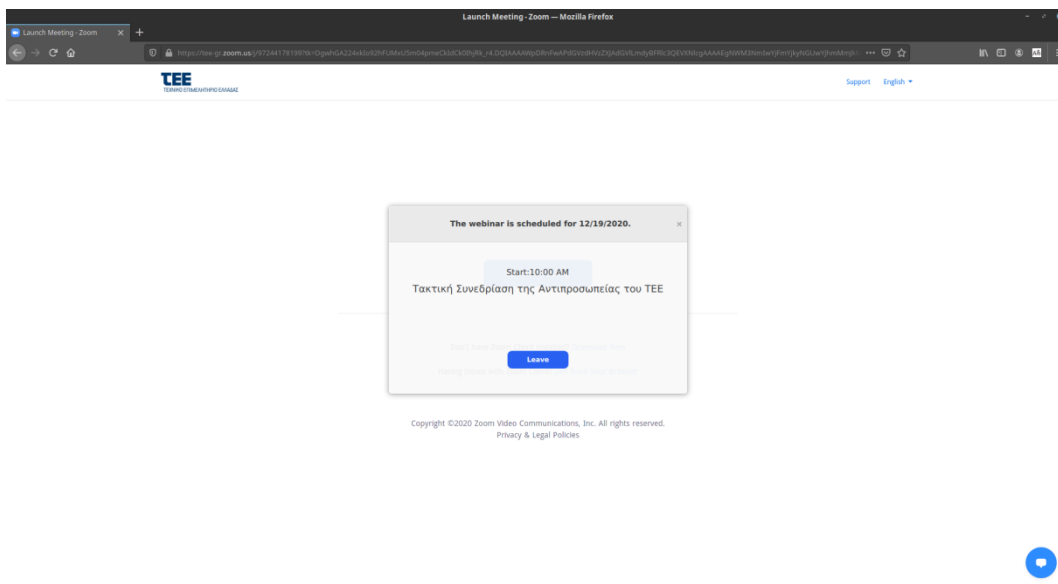

## ΟΔΗΓΙΕΣ ΕΙΣΟΔΟΥ ΣΤΗΝ ΨΗΦΙΑΚΗ ΠΛΑΤΦΟΡΜΑ

Η σύνδεση στην ψηφιακή πλατφόρμα για την τηλεδιάσκεψη της Αντιπροσωπείας γίνεται μέσω του επόμενου ηλεκτρονικού συνδέσμου (link):

<https://tee-gr.zoom.us/j/95188454950>

Ο σύνδεσμος οδηγεί στη σελίδα του Τ.Ε.Ε., όπως φαίνεται στην παρακάτω εικόνα, όπου για την είσοδό σας (Log In) θα σας ζητηθεί να καταχωρήσετε:

- **Username**: το e-mail που έχετε δηλώσει στην Αντιπροσωπεία του ΤΕΕ και
- **Password**: αυτό που σας στάλθηκε ήδη με sms στον αριθμό κινητού τηλεφώνου που έχετε δηλώσει στην Αντιπροσωπεία του ΤΕΕ.

Μετά την εισαγωγή των στοιχείων σας, εάν η συνεδρίαση δεν έχει ξεκινήσει, θα εμφανιστεί η παρακάτω σελίδα:

Με την έναρξη της συνεδρίασης, θα εισέλθετε αυτόματα στην πλατφόρμα, όπως φαίνεται στην παρακάτω εικόνα, όπου θα εμφανίζεται το Προεδρείο της Αντιπροσωπείας ΤΕΕ.