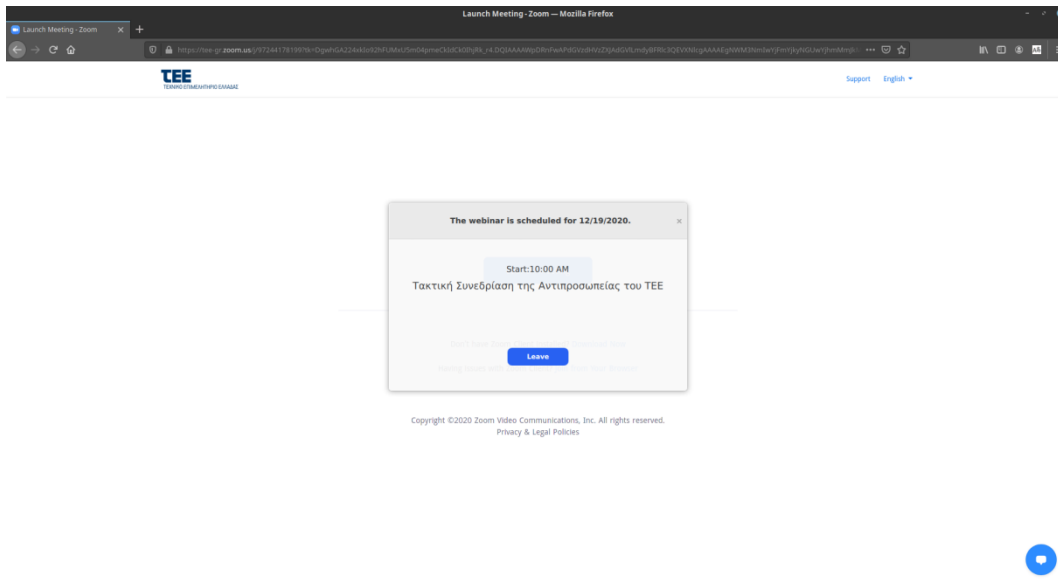

Μετά την εισαγωγή των στοιχείων σας, εάν η συνεδρίαση δεν έχει ξεκινήσει, θα εμφανιστεί η παρακάτω σελίδα:

Με την έναρξη της συνεδρίασης, θα εισέλθετε αυτόματα στην πλατφόρμα, όπως φαίνεται στην παρακάτω εικόνα, όπου θα εμφανίζεται το Προεδρείο της Αντιπροσωπείας ΤΕΕ.

Για να ζητήσετε το λόγο, πατάτε στο “Raise Hand” που βρίσκεται στο κάτω μέρος του παραθύρου. Μόλις σας δοθεί ο λόγος από το Προεδρείο της Α. ΤΕΕ, θα εμφανιστεί και το δικό σας όνομα στο παράθυρο και θα έχετε το λόγο, κατά τις προβλεπόμενες πάντα από τον Κανονισμό Λειτουργίας της Α. ΤΕΕ διατάξεις.