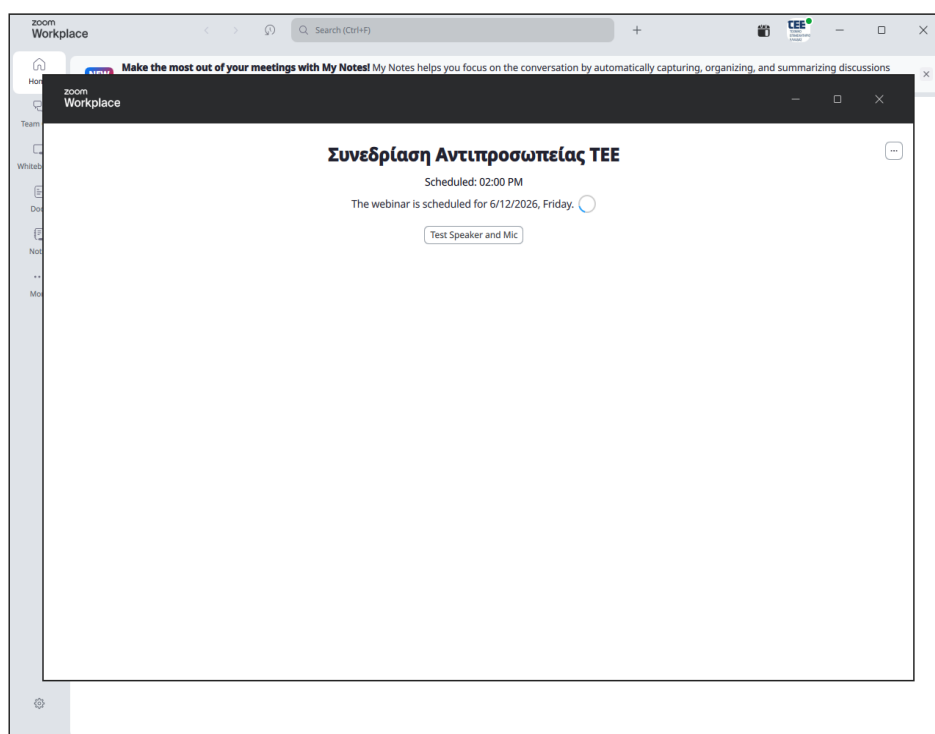


ΟΔΗΓΙΕΣ ΕΙΣΟΔΟΥ ΣΤΗΝ ΨΗΦΙΑΚΗ ΠΛΑΤΦΟΡΜΑ

Η σύνδεση στην ψηφιακή πλατφόρμα για την τηλεδιάσκεψη της Αντιπροσωπείας γίνεται μέσω του επόμενου ηλεκτρονικού συνδέσμου (link):

<https://tee-gr.zoom.us/j/83784489729>

Ο σύνδεσμος οδηγεί στη σελίδα του Τ.Ε.Ε., όπως φαίνεται στην παρακάτω εικόνα, όπου για την είσοδό σας (Log In) θα σας ζητηθεί να καταχωρήσετε:

- Username: το e-mail που έχετε δηλώσει στην Αντιπροσωπεία του ΤΕΕ και
- Password: αυτό που σας στάλθηκε ήδη με sms στον αριθμό κινητού τηλεφώνου που έχετε δηλώσει στην Αντιπροσωπεία του ΤΕΕ.

Sign in to your account using TEE credentials

Username

Password
 

Μετά την εισαγωγή των στοιχείων σας, εάν η συνεδρίαση δεν έχει ξεκινήσει, θα εμφανιστεί η παρακάτω σελίδα:

Με την έναρξη της συνεδρίασης, θα εισέλθετε αυτόματα στην πλατφόρμα, όπως φαίνεται στην παρακάτω εικόνα, όπου θα εμφανίζεται το Προεδρείο της Αντιπροσωπείας ΤΕΕ.